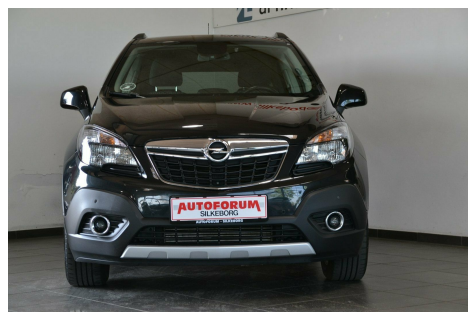

# Opel Mokka · 1,6 · CDTi 136 Enjoy

**Pris: 184.900,-**

Type:	Personvogn
Modelår:	2016
1. indreg:	08/2016
Kilometer:	59.000 km.
Brændstof:	Diesel
Farve:	Sortmetal
Antal døre:	5

pris incl. leveringsomk. · 2 zone klima · lædermultirat m. varme · parkeringssensor for/bag · mørktonede ruder i bag · 17" alufælg · høj indstigning · tagrails · fartpilot · auto. nedbl. bakspejl · sædevarme · tågelygter · armlæn · kørecomputer · højdejust. forsæde · sammenklap. el-spejle · 4x el-ruder · fjernb. c.lås · bluetooth · ratstyret CD 600 cd/radio m. aux/usb indg. · komfortpakke · 6 gear · isofix · kopholder · 220 V udtag v. bagsæde · ece-norm 24.4 km/l · 6 airbags · esp · 1 ejer · service ok · optil 2 års garanti og/eller fejlfri fdm-attest · billig finansiering samt forsikring tilbydes · træk kan mon. fra kr.5.000

Motor	Ydelse	Transmission	Mål	Økonomi
Volume: 1,6	Effekt: 136 HK.	Forhjulstræk	Længde: 428 cm.	Tank: 52 l.
Cylinder: 4	Moment: 320	Gear: Manuel gear	Bredde: 178 cm.	Km/l: 24,4 l.
Antal ventiler: 16	Topfart: 191 ktm/t.		Højde: 166 cm	Ejeravgift: DKK 3.000
	0-100 km/t.: 9,90 sek.		Vægt: 1.349 kg.	Produktionsår: -

## Finanseringstilbud

**Silkeborg Autoforum A/S** tilbyder at finansiere denne Opel Mokka i samarbejde med **AL Finans Lån**. Vil du benytte dette tilbud skal du blot nævne det for forhandleren.

Bilens pris: kr. 184.900. Lånetype: Variabel rente. Løbetid: 96 måneder.