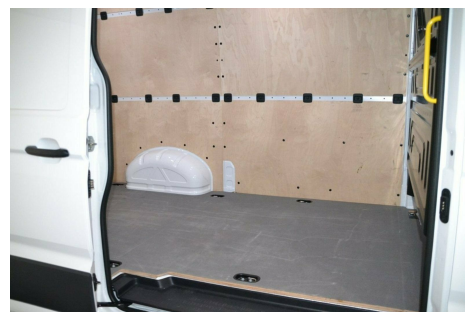

# VW Crafter 35 · 2,0 · TDi 177 Kassevogn L3H2

**Pris: 279.900,- ekskl. moms**

Type:	Varevogn +Moms
Modelår:	2017
1. indreg:	07/2017
Kilometer:	10.000 km.
Brændstof:	Diesel
Farve:	Hvid
Antal døre:	

Pris incl. leveringsomk. · masser af x-tra udstyr · fj. bet. motor/kabinevarmer · navigation · adaptiv fartpilot · træk til 3.000 kg. · full led forlygter · førerassistentpakke 3 · parkeringssensor for/bag samt p. assist/parkpilot og bakkamera · laneassist · blindvinkel assist · udkørselsassist · climatic a.c. · App connect · armlæn · vægtafhængigt førersæde · trailerassist · el-ruder · sammenklap. el-spejle · træbund/beklædt/led lys i varerum · 3 sæder · multifunktionsrat · ratstyret stereo m. aux/usb indg. · sædevarme · regnsensor · kørecomputer · reservehjul · fralæggerhylde over solskærme · bluetooth · db. airbags · esp · service o.k. · forsat fabriksgaranti · billig leasing samt finansiering tilbydes ·