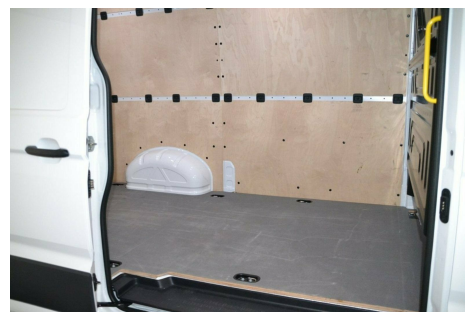

VW Crafter 35 · 2,0 · TDi 177 Kassevogn L3H2

Pris: 279.900,- ekskl. moms

Type:	Varevogn +Moms
Modelår:	2017
1. indreg:	07/2017
Kilometer:	10.000 km.
Brændstof:	Diesel
Farve:	Hvid
Antal døre:	

Pris incl. leveringsomk. · masser af x-tra udstyr · fj. bet. motor/kabinevarmer · navigation · adaptiv fartpilot · træk til 3.000 kg. · full led forlygter · førerassistentpakke 3 · parkeringssensor for/bag samt p. assist/parkpilot og bakkamera · laneassist · blindvinkel assist · udkørselsassist · climatic a.c. · App connect · armlæn · vægtafhængigt førersæde · trailerassist · el-ruder · sammenklap. el-spejle · træbund/beklædt/led lys i varerum · 3 sæder · multifunktionsrat · ratstyret stereo m. aux/usb indg. · sædevarme · regnsensor · kørecomputer · reservehjul · fralæggerhylde over solskærme · bluetooth · db. airbags · esp · service o.k. · forsat fabriksgaranti · billig leasing samt finansiering tilbydes ·