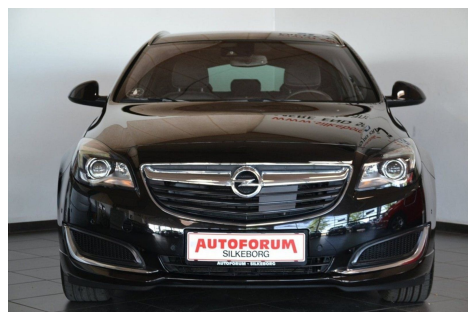

Opel Insignia · 1,6 · CDTi 136 Edition ST aut.

**Pris: 249.900,-**

Type:	Personvogn
Modelår:	2017
1. indreg:	03/2017
Kilometer:	23.000 km.
Brændstof:	Diesel
Farve:	Sortmetal
Antal døre:	5

Pris incl. leveringsomk. · OPC-Line · aut.gear/tiptronic · navigation · xenon/afll/led lys · adaptiv fartpilot · 2 zone klima · 17" alufælge · parkeringssensor for/bag samt p.-assist · bluetooth · sportssæder · sportslæderrat m. varme · laneassist · isofix · mørktonede ruder i bag · auto. nedbl. bakspejl · sædevarme · el indst. forsæder · armlæn · samt meget mere · 8 airbags · 1 ejer · service ok · forsat fabriksgaranti · billig finansiering tilbydes ·

Motor	Ydelse	Transmission	Mål	Økonomi
Volume: 1,6	Effekt: 136 HK.	Forhjulstræk	Længde: 491 cm.	Tank: 70 l.
Cylinder: 4	Moment: 320	Gear: Automatgear	Bredde: 186 cm.	Km/l: 18,5 l.
Antal ventiler: 16	Topfart: 195 ktm/t.		Højde: 152 cm	Ejeravgift: DKK 2.760
	0-100 km/t.: 11,40 sek.		Vægt: 1.701 kg.	Produktionsår: -

Finanseringstilbud

Silkeborg Autoforum A/S tilbyder at finansiere denne Opel Insignia i samarbejde med **AL Finans Lån**. Vil du benytte dette tilbud skal du blot nævne det for forhandleren.

Bilens pris: kr. 249.900. Lånetype: Variabel rente. Løbetid: 96 måneder.