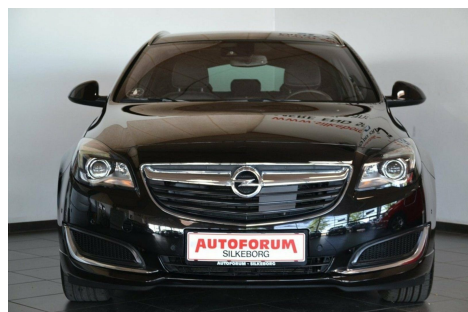

Opel Insignia · 1,6 · CDTi 136 Edition ST aut.

**Pris: 249.900,-**

Type:	Personvogn
Modelår:	2017
1. indreg:	03/2017
Kilometer:	23.000 km.
Brændstof:	Diesel
Farve:	Sortmetal
Antal døre:	5

Pris incl. leveringsomk. · OPC-Line · aut.gear/tiptronic · navigation · xenon/afll/led lys · adaptiv fartpilot · 2 zone klima · 17" alufælge · parkeringssensor for/bag samt p.-assist · bluetooth · sportssæder · sportslæderrat m. varme · laneassist · isofix · mørktonede ruder i bag · auto. nedbl. bakspejl · sædevarme · el indst. forsæder · armlæn · samt meget mere · 8 airbags · 1 ejer · service ok · forsat fabriksgaranti · billig finansiering tilbydes ·

Motor	Ydelse	Transmission	Mål	Økonomi
Volume: 1,6	Effekt: 136 HK.	Forhjulstræk	Længde: 491 cm.	Tank: 70 l.
Cylinder: 4	Moment: 320	Gear: Automatgear	Bredde: 186 cm.	Km/l: 18,5 l.
Antal ventiler: 16	Topfart: 195 ktm/t.		Højde: 152 cm	Ejeravgift: DKK 2.760
	0-100 km/t.: 11,40 sek.		Vægt: 1.701 kg.	Produktionsår: -

Finanseringstilbud

Silkeborg Autoforum A/S tilbyder at finansiere denne Opel Insignia i samarbejde med **AL Finans Lån**. Vil du benytte dette tilbud skal du blot nævne det for forhandleren.

Bilens pris: kr. 249.900. Lånetype: Variabel rente. Løbetid: 96 måneder.