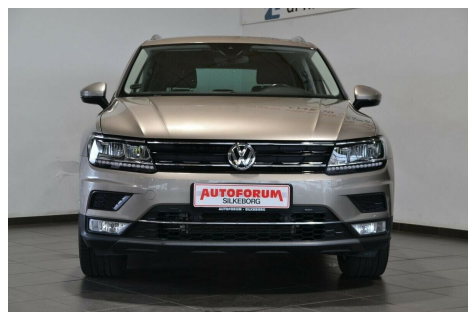

# VW Tiguan · 1,4 · TSi 150 Highline DSG

**Pris: 339.900,-**

Type:	Personvogn
Modelår:	2017
1. indreg:	05/2017
Kilometer:	51.000 km.
Brændstof:	Benzin
Farve:	Beigemetall
Antal døre:	5

aut.gear/tiptronic · pris incl.leveringsomk. og nr.plader · bemærk udstyr · fuld led forlygter · led kørellys · virtuel cockpit · træk · 18" alufælge samt 16" vinteralu. · mørktonede ruder i bag · blanke tagrails/rudelister · navigation · bluetooth · adaptiv fartpilot · el betjent bagklap · parkeringssensor for/bag samt automatisk parkerings system og bakkamera · 3 zone klima · sportssæder · alcantara indtræk · tågelygter med kurvelys · kørecomputer · regnsensor · sædevarme · ergo komfort førersæde · 4x el-ruder · el-spejle m/varme · fjernb. c.lås · lædermultirat · ratstyret cd/radio m.aux/usb indg. · city brake · vognbaneassistent · skiltegenkendelse · højdejust. forsæder · køl i handskerum · armlæn · isofix · kopholder · autohold · 7 airbags · esp · 1 privat ejer- kørt i Silkeborg · service ok · optil 2 års garanti og/eller fejlfri fdm-attest · billig finansiering tilbydes ☐ Komplet mekanisk samt kosmetisk klargøring ☐ Mulighed for udvidet 2 årig drivliniegaranti ☐ Mulighed for fejlfri fdm- eller Applaus brugtbiltest ☐ Skriftlig km.Garanti ☐ Restgældsgaranti ☐ Medlem af FDM · Autobranchen Danmark · Silkeborg Bilernes By ☐ Toprating på Trustpilot ☐ Mere end 60 års erfaring med brugte biler ☐ Kundevenlige åbningstider ☐ Se mere på [www.autoforum-silkeborg.dk](http://www.autoforum-silkeborg.dk)

Motor	Ydelse	Transmission	Mål	Økonomi
Volume: 1,4	Effekt: 150 HK.	Forhjulstræk	Længde: 449 cm.	Tank: 58 l.
Cylinder: 4	Moment: 250	Gear: Automatgear	Bredde: 184 cm.	Km/l: 16,4 l.
Antal ventiler: 16	Topfart: 200 ktm/t.		Højde: 163 cm	Ejeravgift:
	0-100 km/t.: 9,2 sek.		Vægt: 1.398 kg.	DKK 2.520
				Produktionsår:
				-