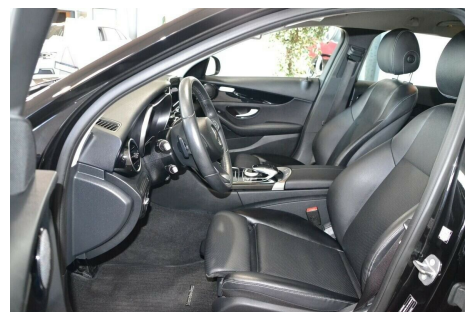

2018 model · 9 trins aut.gear/tiptronic · pris incl. nr.plader og leveringsomk. · bemærk udstyret på denne bil · LED high performance forlygter · el-svingbart træk · adaptiv fartpilot · navigation · nøglefri start · avantgarde bagende · bakkamera · tagrails · 2 zone klima · læderindtræk · lædermultirat m.gearskiftepaler · 16" alufælge · armlæn · ratstyret cd/radio m.usb indg. · tonede ruder · isofix · bremse samt attention assist · dynamic select · integrerede børnestole · el-bagklap · regnsensor · sædevarme · kørecomputer · 4x el-ruder · el-spejle · fjernb. c.lås · el indst. forsæder · sportssæder · større tank · MB connect · touchpad · 9 airbags · esp · 1 ejer · service ok · op til 2 års garanti og/eller fejlfri fdm-attest · billig finansiering samt leasing tilbydes · Obsidian sortmetal ▫ Komplet mekanisk samt kosmetisk klargøring ▫ Mulighed for udvidet 2 årig drivliniegaranti ▫ Mulighed for fejlfri fdm- eller Applaus brugtbiltest ▫ Skriftlig km.Garanti ▫ Restgældsgaranti ▫ Medlem af FDM · Autobranchen Danmark · Silkeborg Bilernes By ▫ Toprating på Trustpilot ▫ Mere end 60 års erfaring med brugte biler ▫ Kundevenlige åbningstider ▫ Se mere på www.autoforum-silkeborg.dk ·